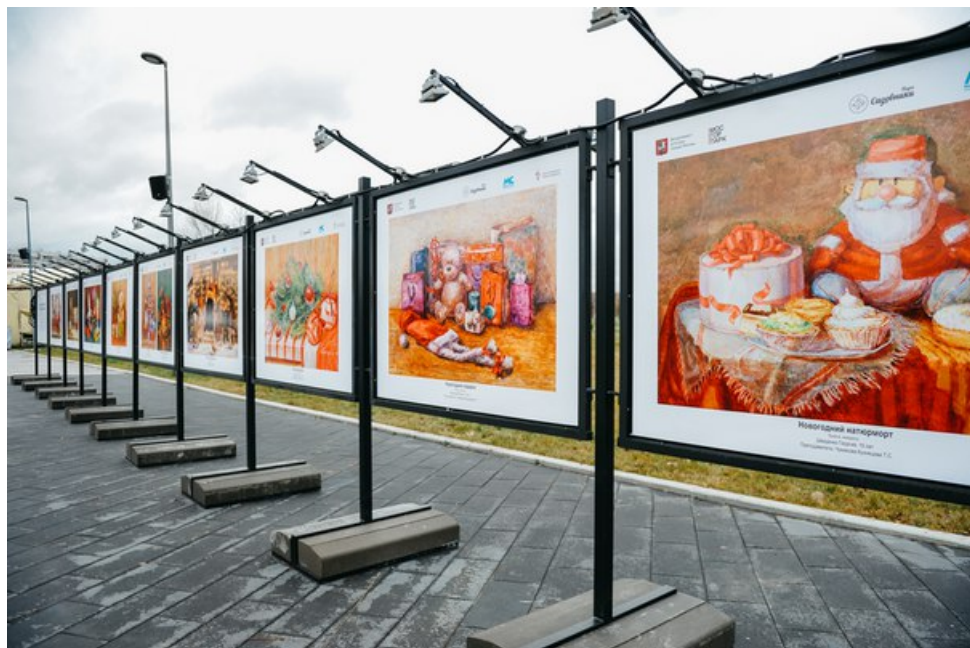

В парке «Садовники» открылась зимняя фотовыставка

09.12.2015

Фотовыставки о зимних развлечениях, новогодних рецептах и пейзажах горных стран открылись в парках города. Об этом сообщает [портал мэра и правительства Москвы](#).

В Южном округе в парке «Садовники» представлена экспозиция работ учеников школы акварели Сергея Андрияки. Рисунки покажут москвичам праздник глазами детей. Новогодние гулянья с 30-х годов прошлого века до нашего времени собраны на выставке «Зима в лицах» в Парке Горького.

Снимки зимнего отдыха известных людей в столице можно увидеть в Измайловском парке и «Северное Тушино». В Лианозовском парке открыта выставка «Самая красивая страна», показывающая необычные места России, редких животных и малоизвестные растения.

На экспозиции работ участников конкурса «Путешествуйте дома» в саду «Эрмитаж» можно увидеть 20 зимних фотографий из 14 регионов России: ледяную пещеру на Камчатке, айсберги у островов Земли Франца-Иосифа и самую северную точку европейской части России — полуостров Рыбачий.